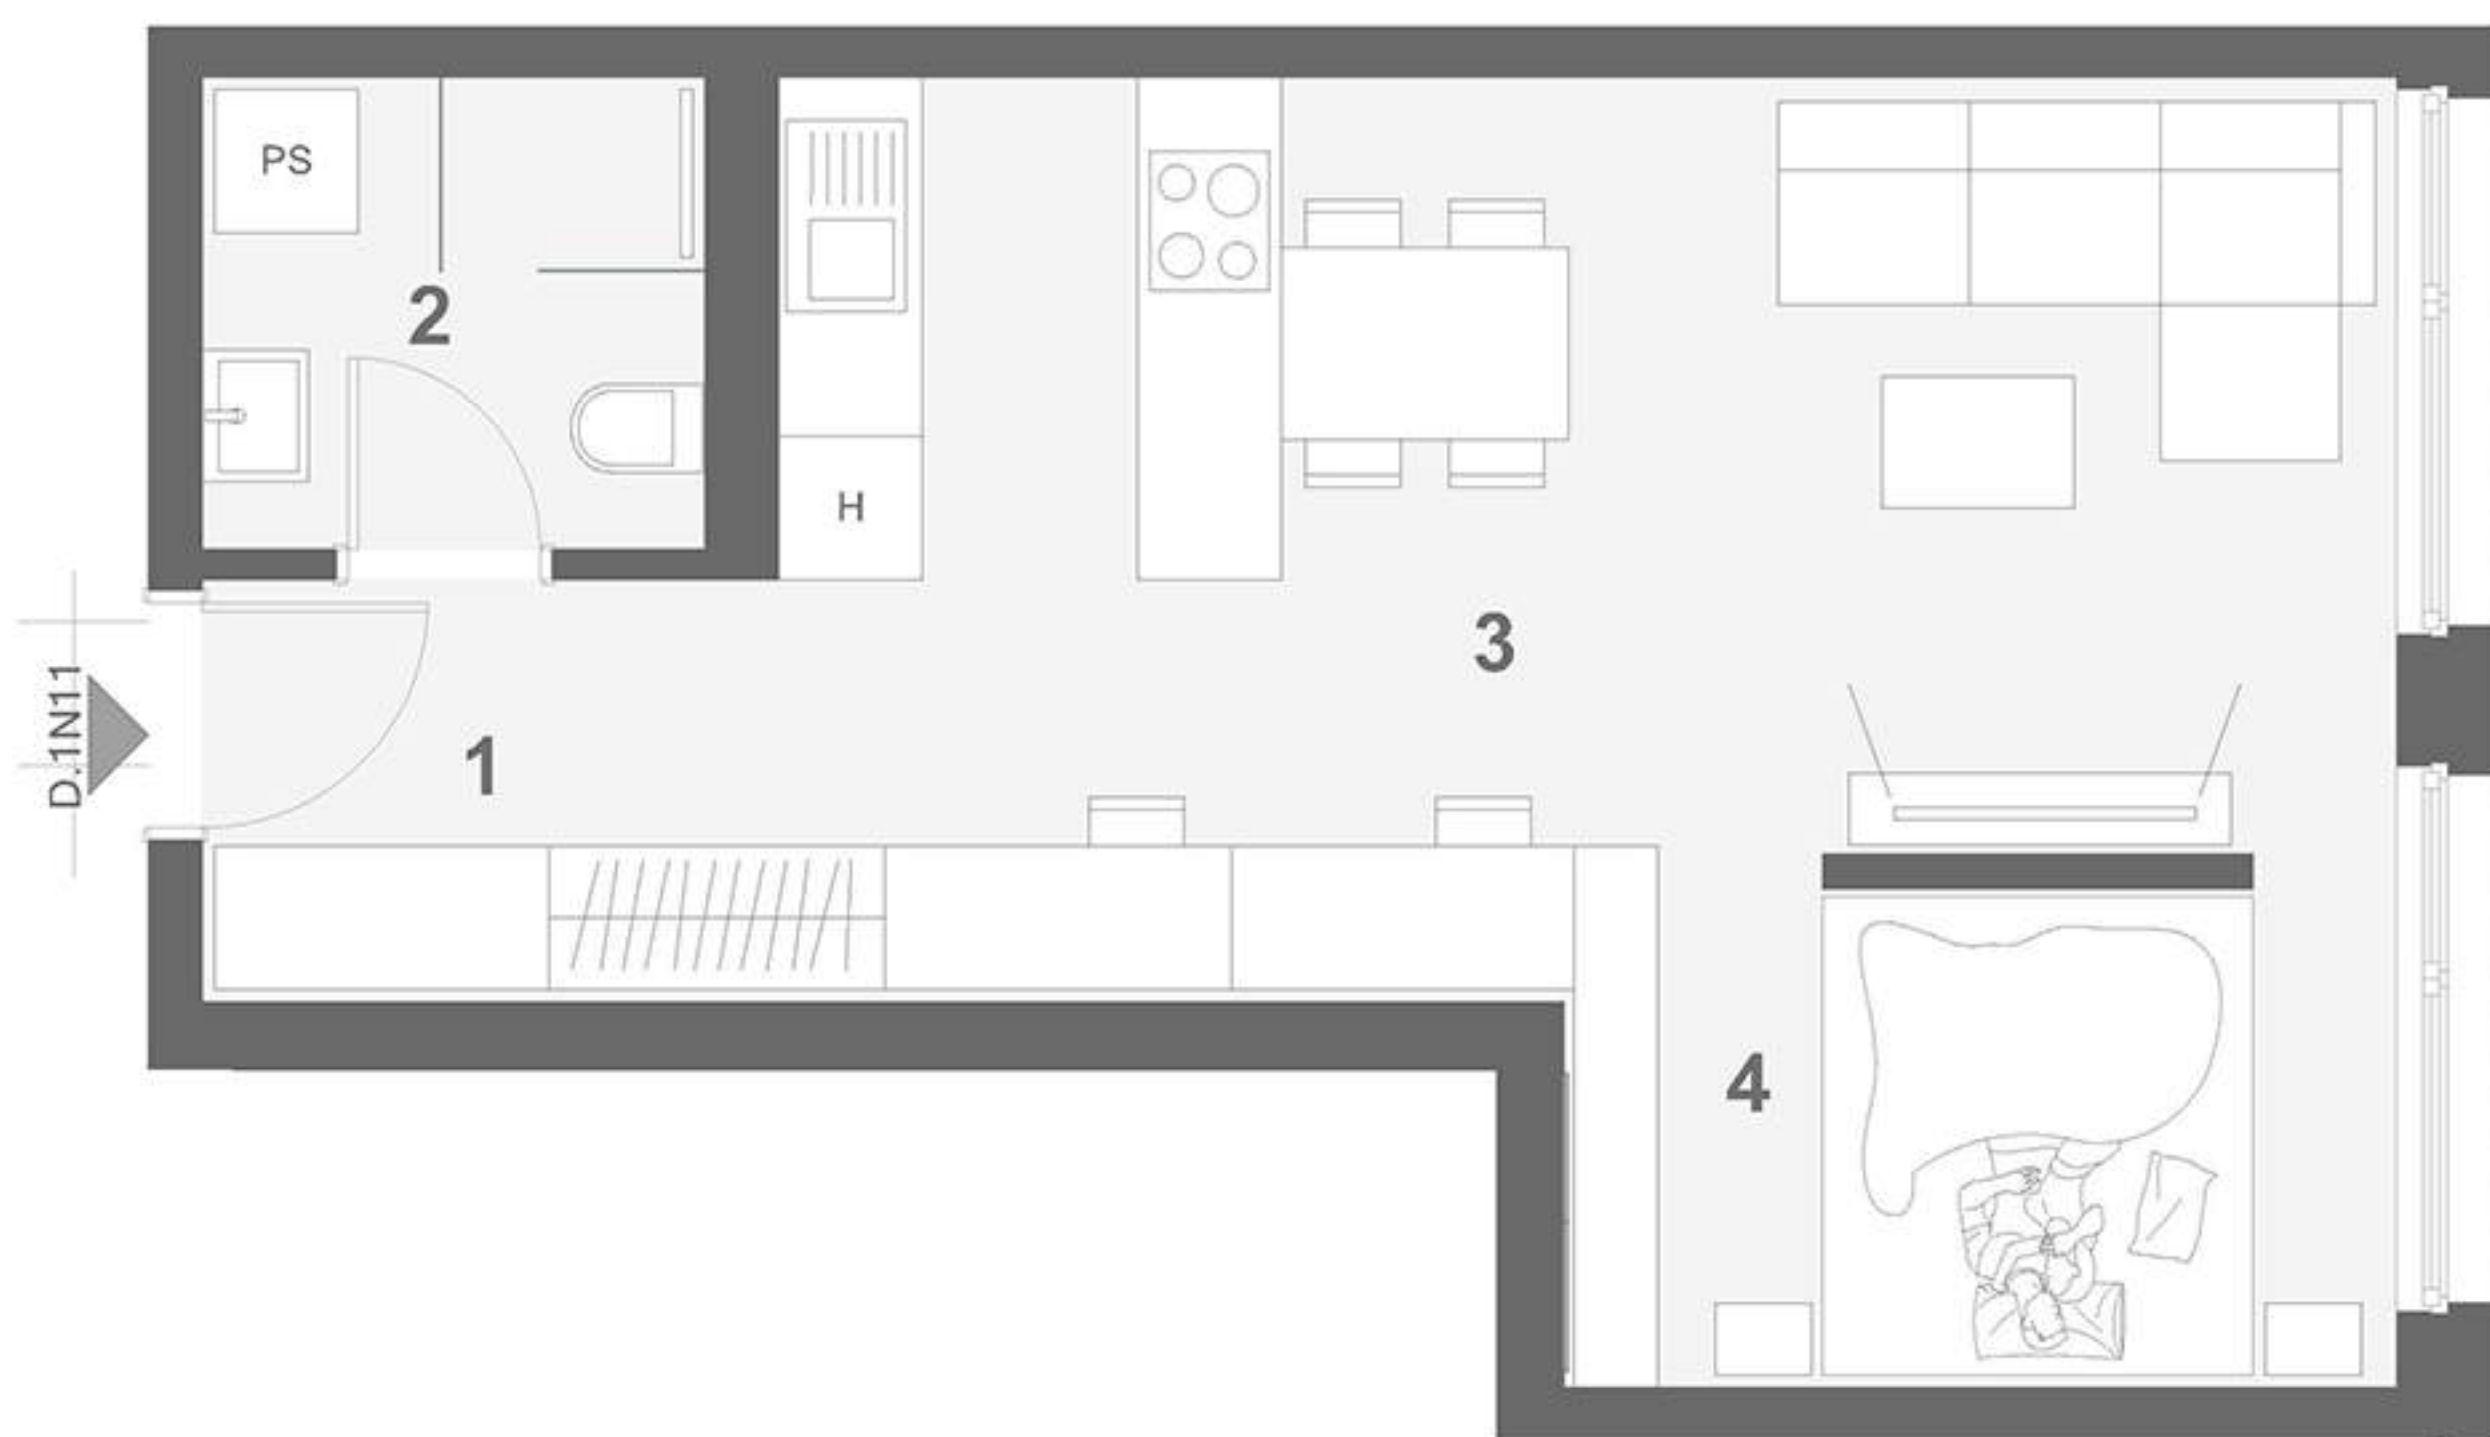

1
Nadstropje

D
Stavba

1,5
Sobno

**DRAVSKI
KRISTALI**
Novogradnje Maribor

D.1N11 stanovanje

01	Hodnik	4,3 m ²
02	Kopalnica	4,2 m ²
03	Dnevnobivalni prostor	24,3 m ²
04	Spalna niša	7,2 m ²

Površina stanovanja **40,0 m²**