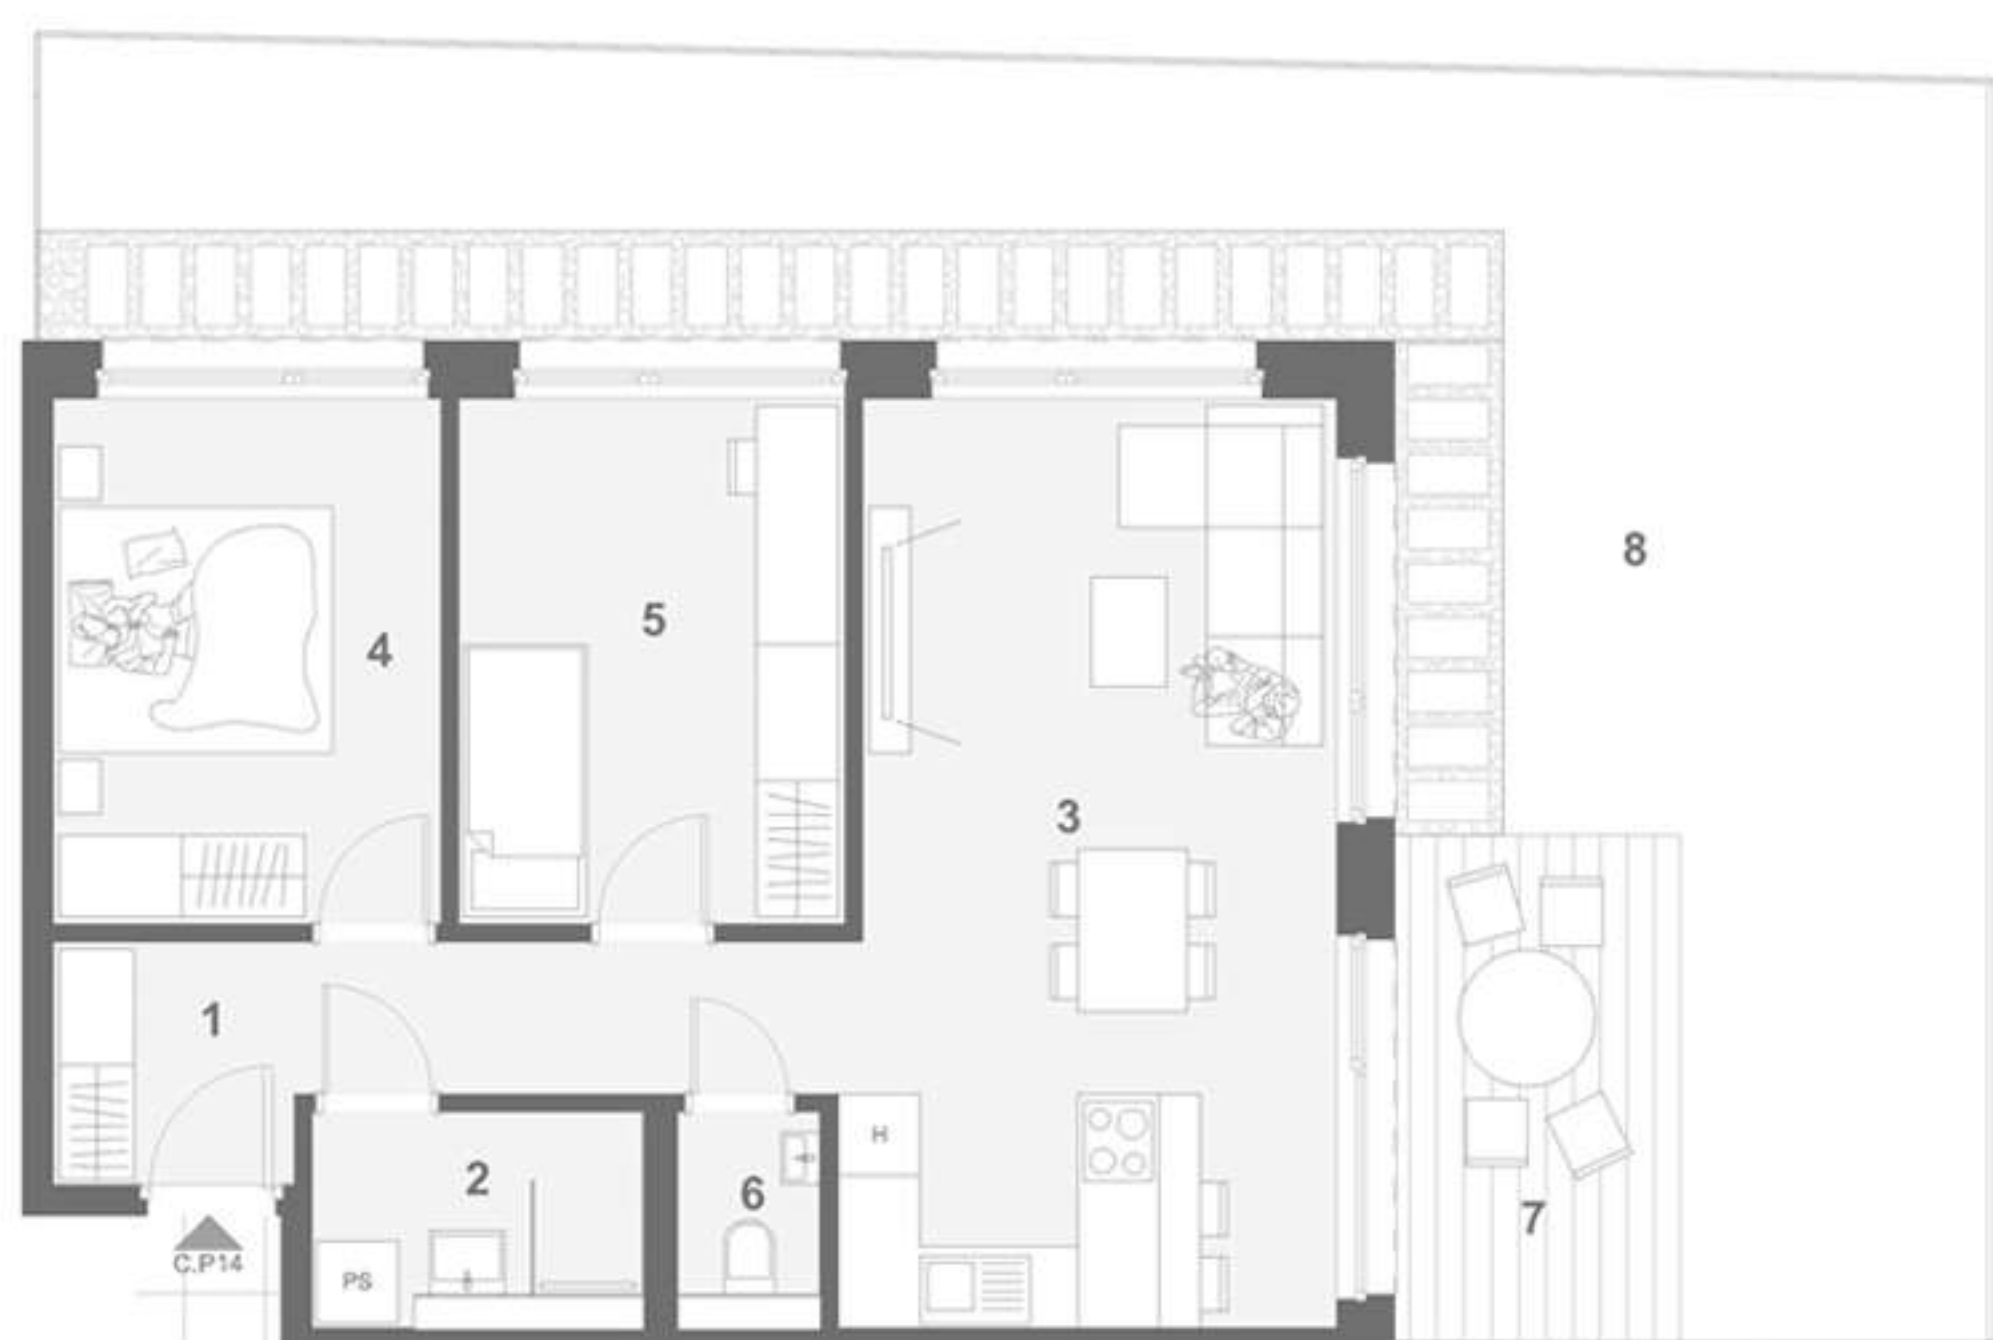

P
Nadstropje

C Stavba **3** Sobno

DRAVSKI KRISTALI
Novogradnje Maribor

C.P14 stanovanje

01	Hodnik	7,6 m ²
02	Kopalnica	3,4 m ²
03	Dnevnobivalni prostor	24,3 m ²
04	Spalnica	11,0 m ²
05	Otroška soba	11,0 m ²
06	WC	1,4 m ²
07	Loža/terasa	7,8 m ²

Površina stanovanja **66,5 m²**

Atrij **54,8 m²**