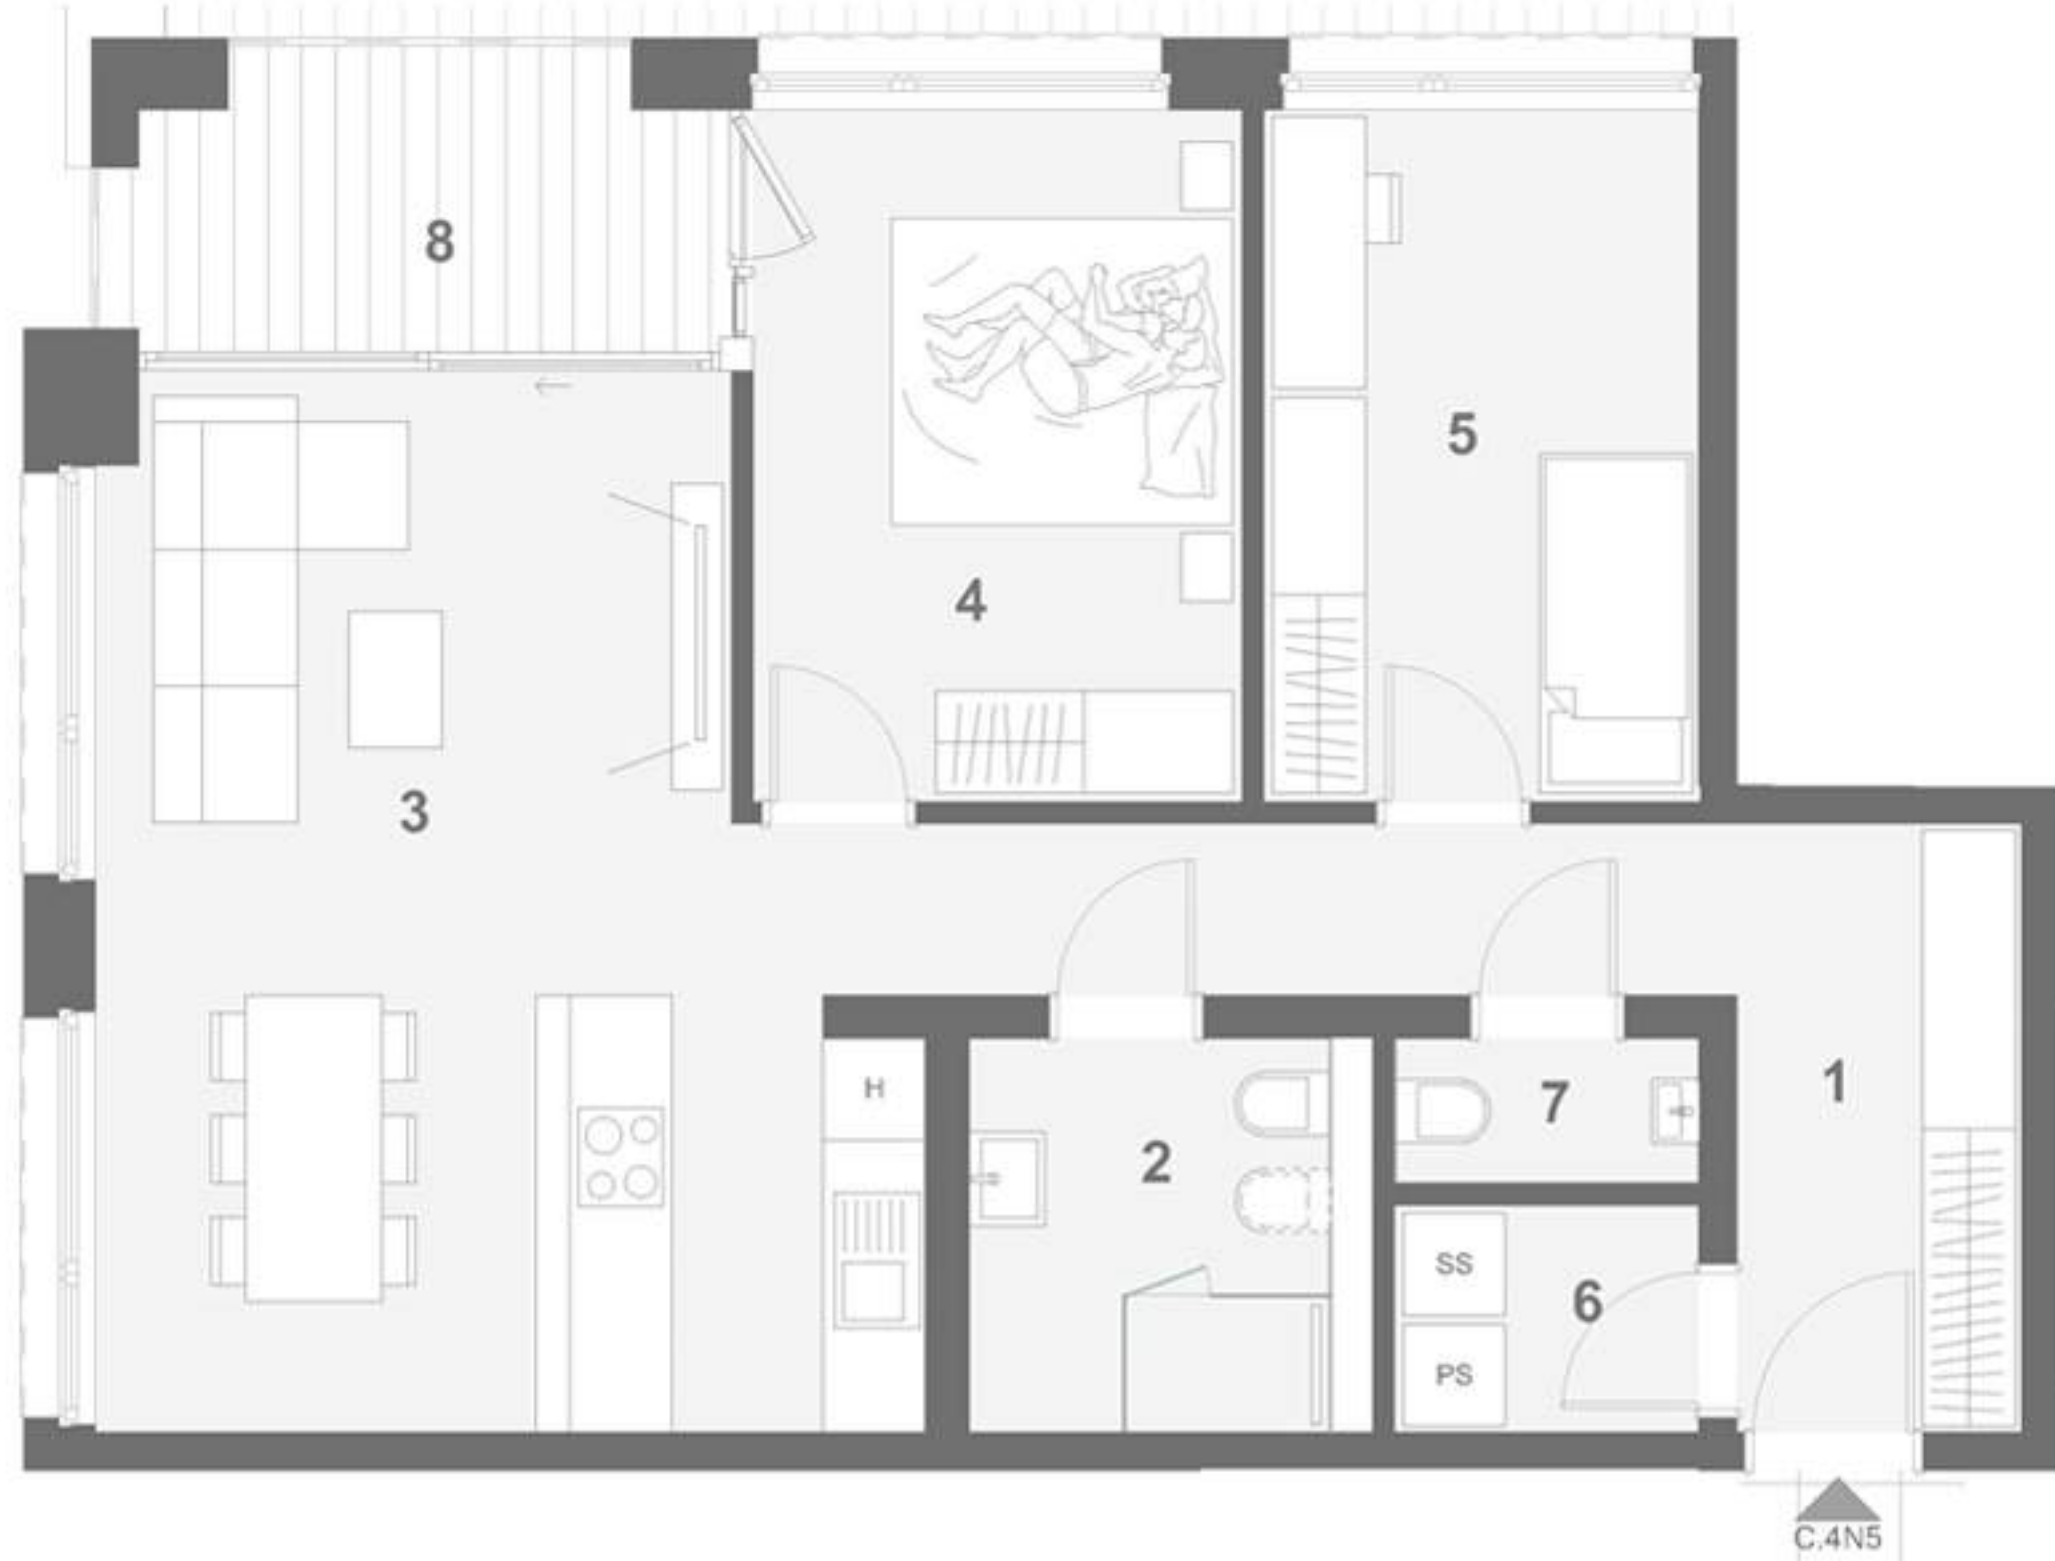

4
Nadstropje

C
Stavba **3**
Sobno

**DRAVSKI
KRISTALI**
Novogradnje Maribor

C.4N5 stanovanje

01	Hodnik	11,4 m ²
02	Kopalnica	4,9 m ²
03	Dnevnobivalni prostor	26,5 m ²
04	Spalnica	11,7 m ²
05	Otroška soba	10,5 m ²
06	Utility	2,4 m ²
07	WC	1,5 m ²
08	Loža/terasa	6,1 m ²

Površina stanovanja **75,0 m²**